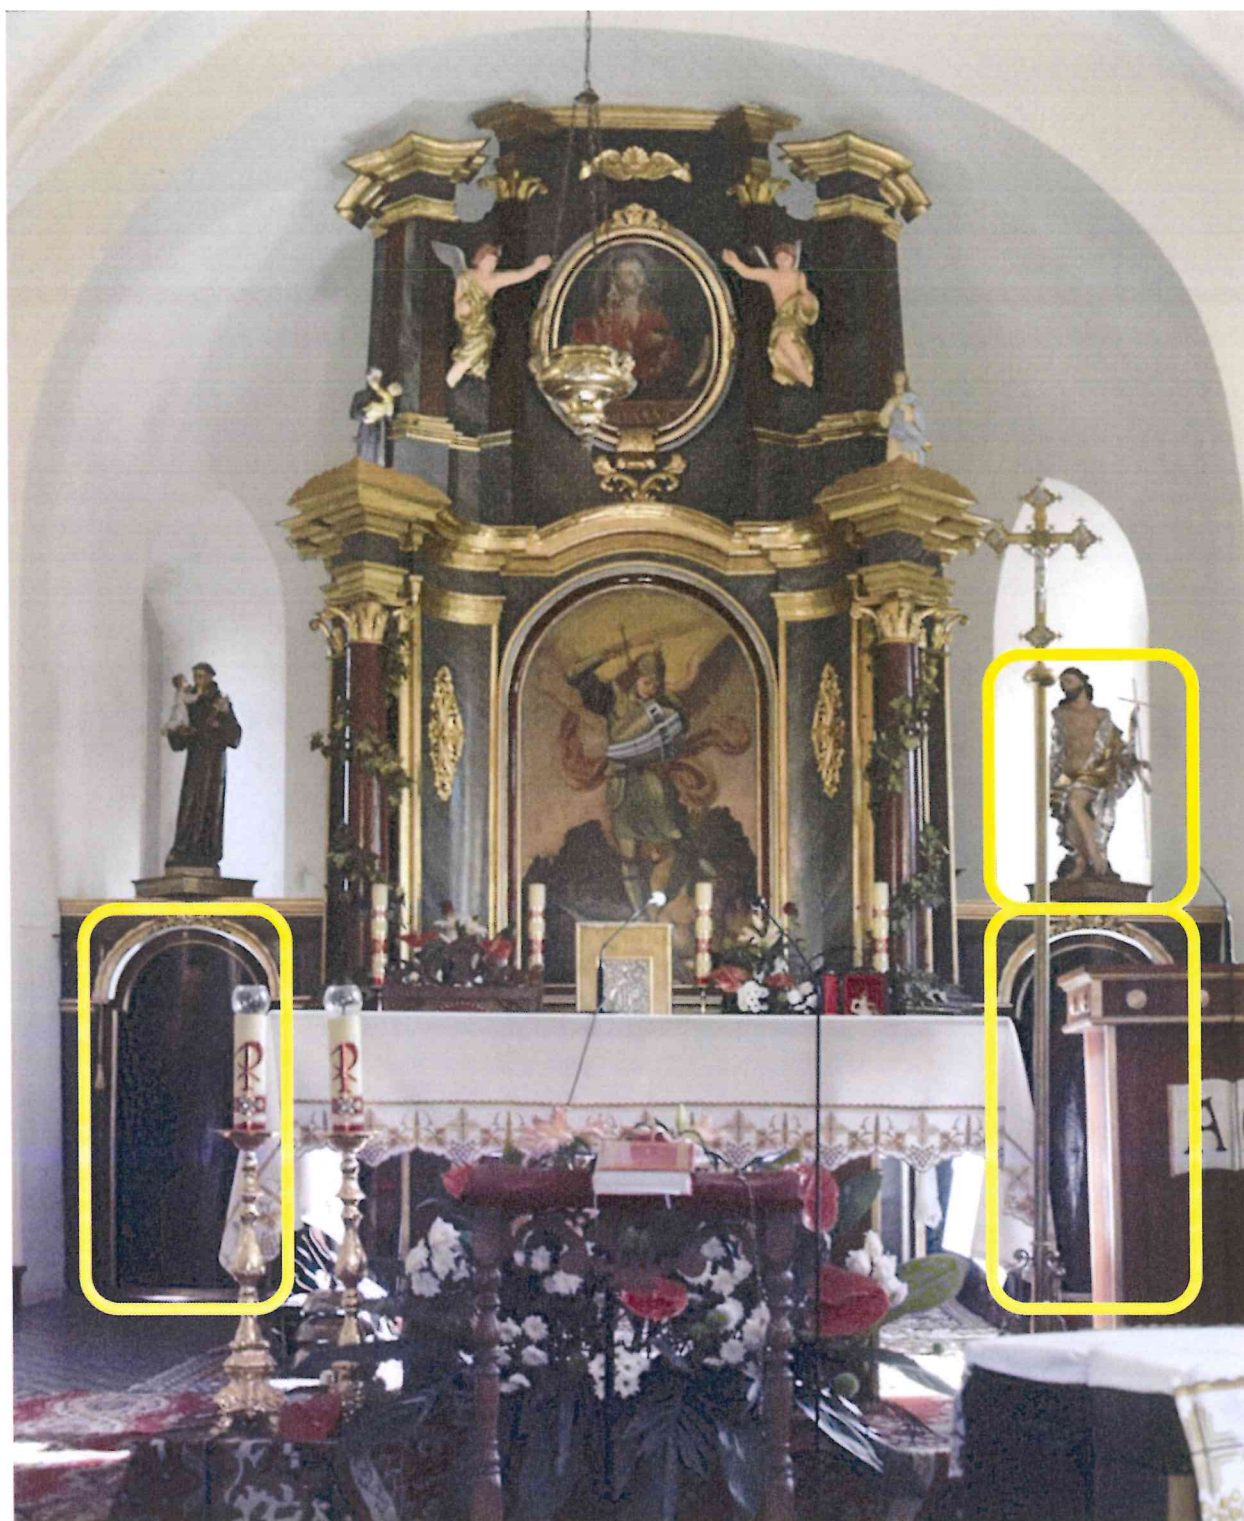

## Zakres planowanych prac konserwatorskich i restauratorskich, 2024r.

**Fot. 1. Raciborowice Górne, gm. Warta Bolesławiecka, woj. dolnośląskie, kościół p. w. Michała Archanioła, ołtarz główny, XVIII w.**

Na zdjęciu znakiem graficznym zaznaczono części ołtarza, których nie obejmuje zakres planowanych prac, ponieważ zostały poddane pracom konserwatorskim w 2023 roku, tj. obrazy tablicowe z wizerunkami św. Piotra i Pawła oraz rzeźba św. Jana Chrzciciela, zdj.2-4.

Zdj.2-3

Zdj.4

**Fot. 2-4. Raciborowice Górne, gm. Warta Bolesławiecka, woj. dolnośląskie, kościół p. w. Michała Archaniola, ołtarz główny, pocz. XVIII w.**

Na zdjęciach obiekty, które zostały poddane konserwacji w 2023 r.; obrazy tablicowe z wizerunkami św. Piotra i Pawła oraz rzeźba św. Jana Chrzciciela.